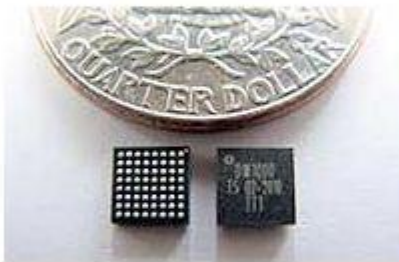

## Irlantilaisen Decawaven UWB-piiri yllättää

Irlantilainen startup-yritys Decawave kertoo saaneensa mullistavan DW1000-piirinsä lähes valmiiksi. Ensimmäiset versiot ovat tulleet läpi linjoilta ja näytetoimituksiin yhtiö uskoo pääsevänsä vielä tämän vuoden lopulla.

DW1000-piirisarja on ultralaajakaistainen piiri, joka mahdollistaa sekä erittäin tarkan sisätilapaikannuksen että nopean datansiirron erittäin pienellä tehonkulutuksella. Tiettävästi paikannus onnistuu jopa 10 sentin tarkkuudella.

Dataa uutuus siirtää jopa 6,8 megabitin sekuntivauhtia. Kantama on 45 metriä tai peräti 450 metriä, mikäli lähetin ja vastaanotin pystyvät näkemään toisensa. Tehonkulutus jää silti jopa seitsemän kertaa zigbee-lähettimiä alhaisemmaksi.